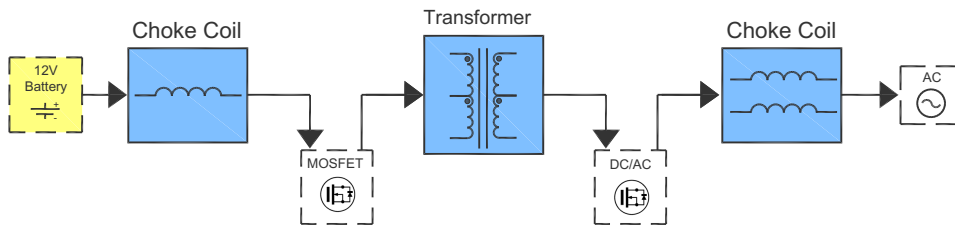

直流共模滤波器
DC Common mode Choke Coil

高频变压器
High Freq. Transformers

推挽变压器
Push-Pull Transformer

扼流电感
Choke Coil

交流电感器
ACL Choke Coil

反激式变压器
Flyback Transformer

直流电感器/平波电感器
DCL/Smoothing Choke Coil

电池管理系统 Battery Management System