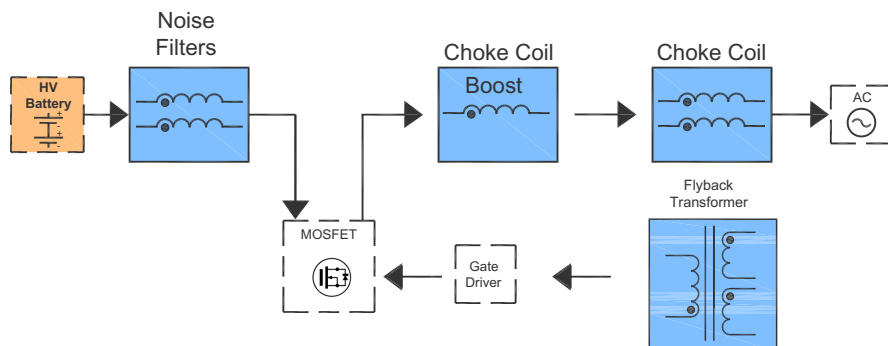

直流共模滤波器
DC Common mode Choke Coil

高频变压器
High Freq. Transformers

反激式变压器
Flyback Transformer

扼流电感
Choke Coil

升/降压电感器
Buck-Boost Inductors

DC-AC逆变转换器

DC-AC Inverter

静噪滤波器
Noise Filters

直流共模滤波器
DC Common mode Choke Coil

高频变压器
High Freq. Transformers

推挽变压器
Push-Pull Transformer

扼流电感
Choke Coil

交流电感器
ACL Choke Coil

反激式变压器
Flyback Transformer

直流电感器/平波电感器
DCL/Smoothing Choke Coil

电池管理系统 Battery Management System

静噪滤波器
Noise Filters

高频变压器
High Freq. Transformers

扼流电感
Choke Coil

反激式变压器
Flyback Transformer

脉冲变压器
Pulse Transformer

空调 Air-conditioner

静噪滤波器
Noise Filters

高频变压器
High Freq. Transformers