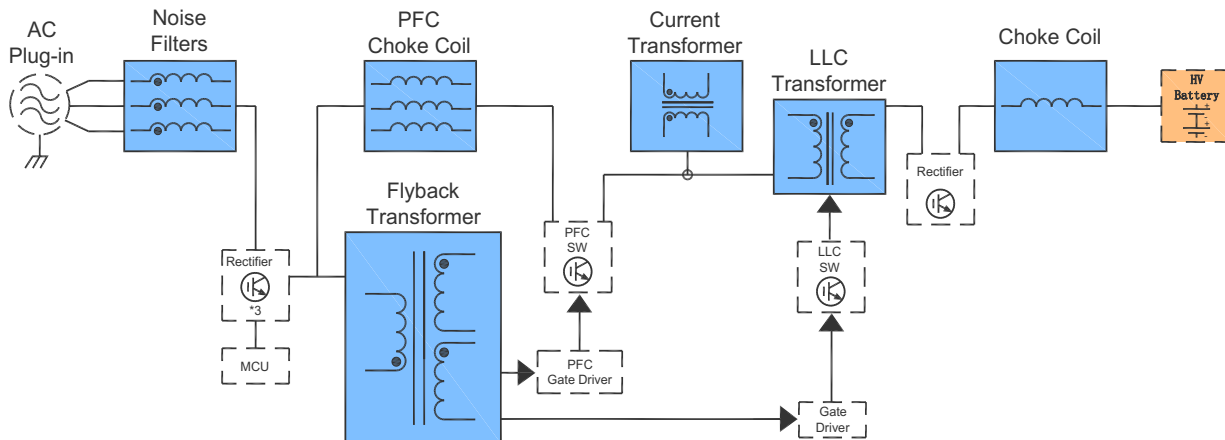

产品应用范围 Application area

➤ Air-conditioner

➤ DC-DC Converter

➤ On-board Charger

➤ Battery Management System

➤ DC-AC inverter

➤ Power Control Unit

EV/XEV车载充电器

EV/XEV On-board Charger

静噪滤波器
Noise Filters

交流共模滤波器 (三相)
AC Common mode Choke Coil (Three phase)

高频变压器
High Freq. Transformers

谐振变压器
LLC Transformer

扼流电感
Choke Coil

交流电感器/功率因素校正电感器
ACL/PFC Choke Coil

交流共模滤波器
AC Common mode Choke Coil

反激式变压器
Flyback Transformer

直流电感器/平波电感器
DCL/Smoothing Choke Coil

电流互感器
Current Transformer

EV/XEV直流转换器

EV/XEV DC-DC Converter

静噪滤波器
Noise Filters

直流共模滤波器
DC Common mode Choke Coil

高频变压器
High Freq. Transformers

变压器 (移相/LLC/桥式/推挽)
Transformer (ZVS/LLC/Bridge/Push-pull)

扼流电感
Choke Coil

直流电感器/平滑电感器
DCL/Smoothing Choke Coil

反激式变压器
Flyback Transformer

电流互感器
Current Transformer

EV/XEV动力控制单元

EV/XEV Power Control Unit

静噪滤波器
Noise Filters