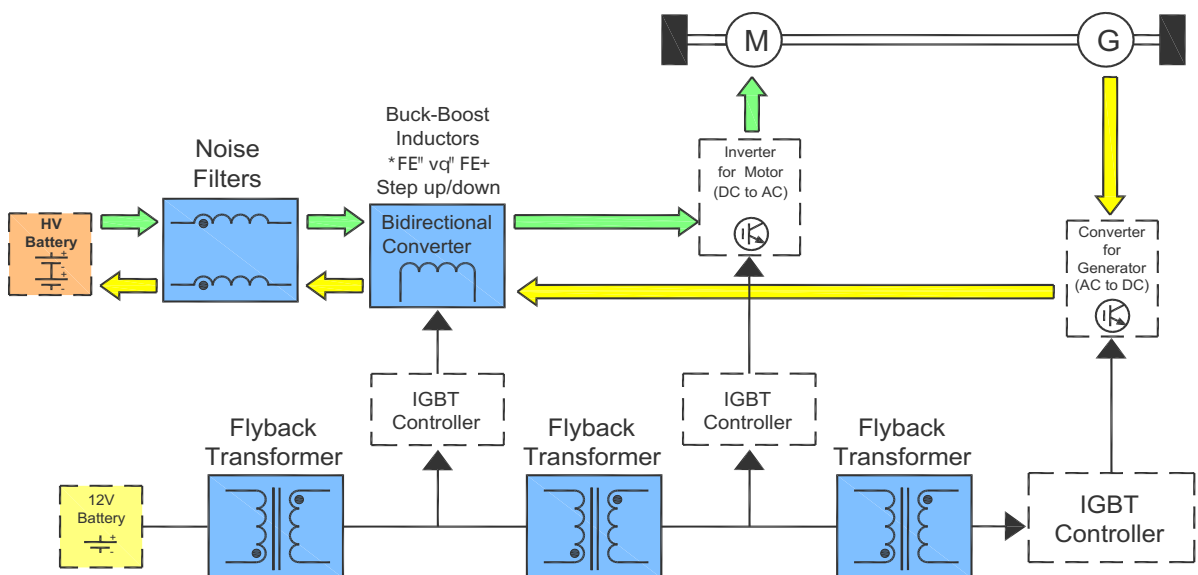

变压器 (移相/LLC/桥式/推挽)
Transformer (ZVS/LLC/Bridge/Push-pull)

扼流电感
Choke Coil

直流电感器/平滑电感器
DCL/Smoothing Choke Coil

反激式变压器
Flyback Transformer

电流互感器
Current Transformer

EV/XEV动力控制单元

EV/XEV Power Control Unit

静噪滤波器
Noise Filters

直流共模滤波器
DC Common mode Choke Coil

高频变压器
High Freq. Transformers

反激式变压器
Flyback Transformer

扼流电感
Choke Coil

升/降压电感器
Buck-Boost Inductors

DC-AC逆变转换器

DC-AC Inverter

静噪滤波器
Noise Filters